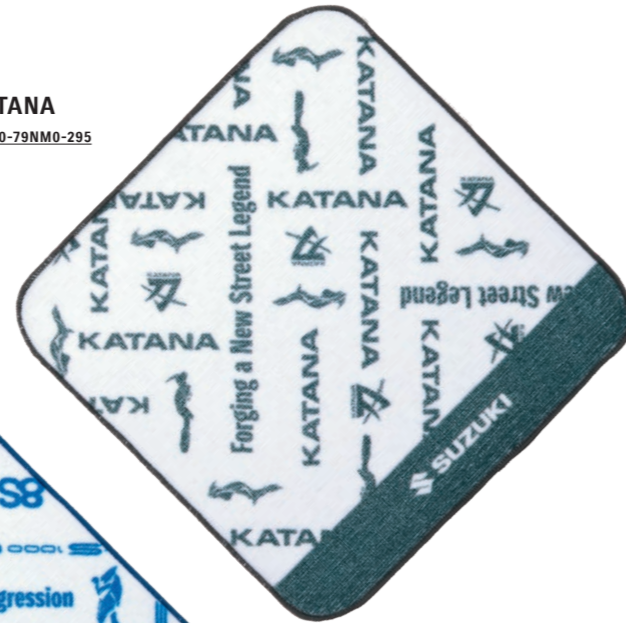

KATANA

99000-79NM0-295

GSX-S

99000-79NM0-294